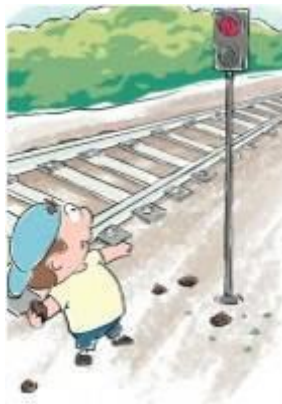

Не переходи железнодорожные пути на красный свет светофора!

Не пытайся проникнуть на пассажирскую платформу и ж.д. пути в неустановленном месте!

Не ходи по железнодорожным путям!

Не подлезай под пассажирскими платформами и железнодорожным подвижным составом! Не перелезай через автосцепные устройства между вагонами!

Не заходи за линию безопасности у края пассажирской платформы!

Не бегай по пассажирской платформе рядом с прибывающим или отправляющимся поездом!
Не устраивай различные подвижные игры!

Не прыгай с пассажирской платформы на железнодорожные пути

Не поднимайся на опоры и специальные конструкции контактной сети и воздушных линий и искусственных сооружений!

Не поднимайся на крыши вагонов поездов!

Не приближайся к оборванным проводам!

Не повреждай оборудование железнодорожного транспорта!